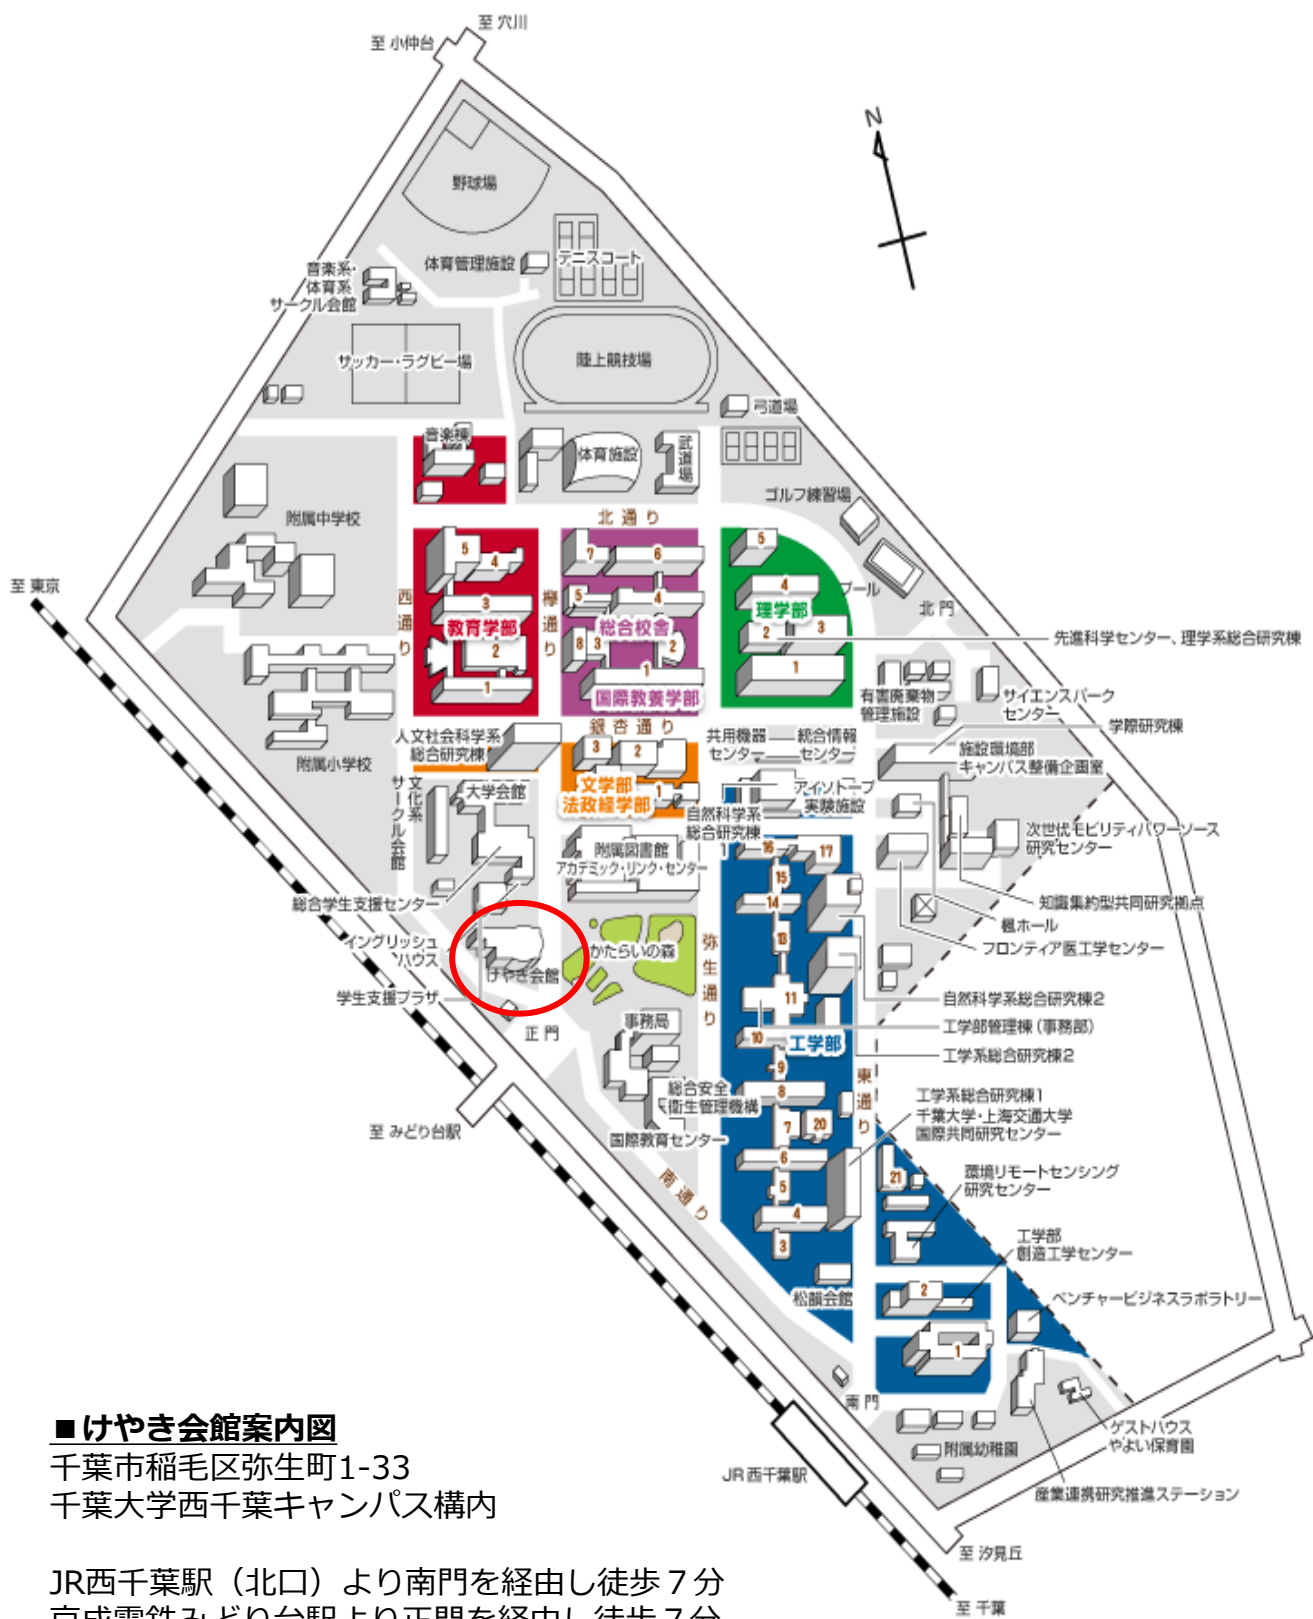

留学生と日本人学生が協力してつくるステージ 第54回千葉大学ユニバーサル・フェスティバルを開催

1995年から続いている留学生の自国文化紹介イベントです

世界50カ国以上、約900名の留学生が学ぶ千葉大学では、年間を通じてさまざまな国際交流事業が実施されています。毎年6月と12月に開催される「ユニバーサルフェスティバル」は、世界の国々の文化や社会を紹介するイベントです。留学生が日本人学生と協力して発表を行います。発表の終了後には、**各国の料理も振る舞われます。**

■イベント日時・概要

日時：2018年12月13日（木）
18:00～19:45（17:30開場）
場所：千葉大学けやき会館
（千葉大学西千葉キャンパス正門入って左すぐ）
地図：裏面をご覧ください

内容：

18:00～ 開会式
18:15～ ステージ発表国
ウズベキスタン・ドイツ・ルーマニア
19:00～ 交流会
◎各国の伝統料理やよく食べている軽食を提供します。
また、発表した留学生と歓談できます。

※参加無料・事前予約不要

■ けやき会館案内図

千葉市稲毛区弥生町1-33
千葉大学西千葉キャンパス構内

JR西千葉駅（北口）より南門を經由し徒歩7分
京成電鉄みどり台駅より正門を經由し徒歩7分

The 54th Chiba University UNIVERSAL FESTIVAL

@千葉大学 西千葉キャンパス けやき会館

2018.12.13 (Thu) 18:00~19:45
(17:30開場)

発表国：ウズベキスタン・ドイツ・ルーマニア